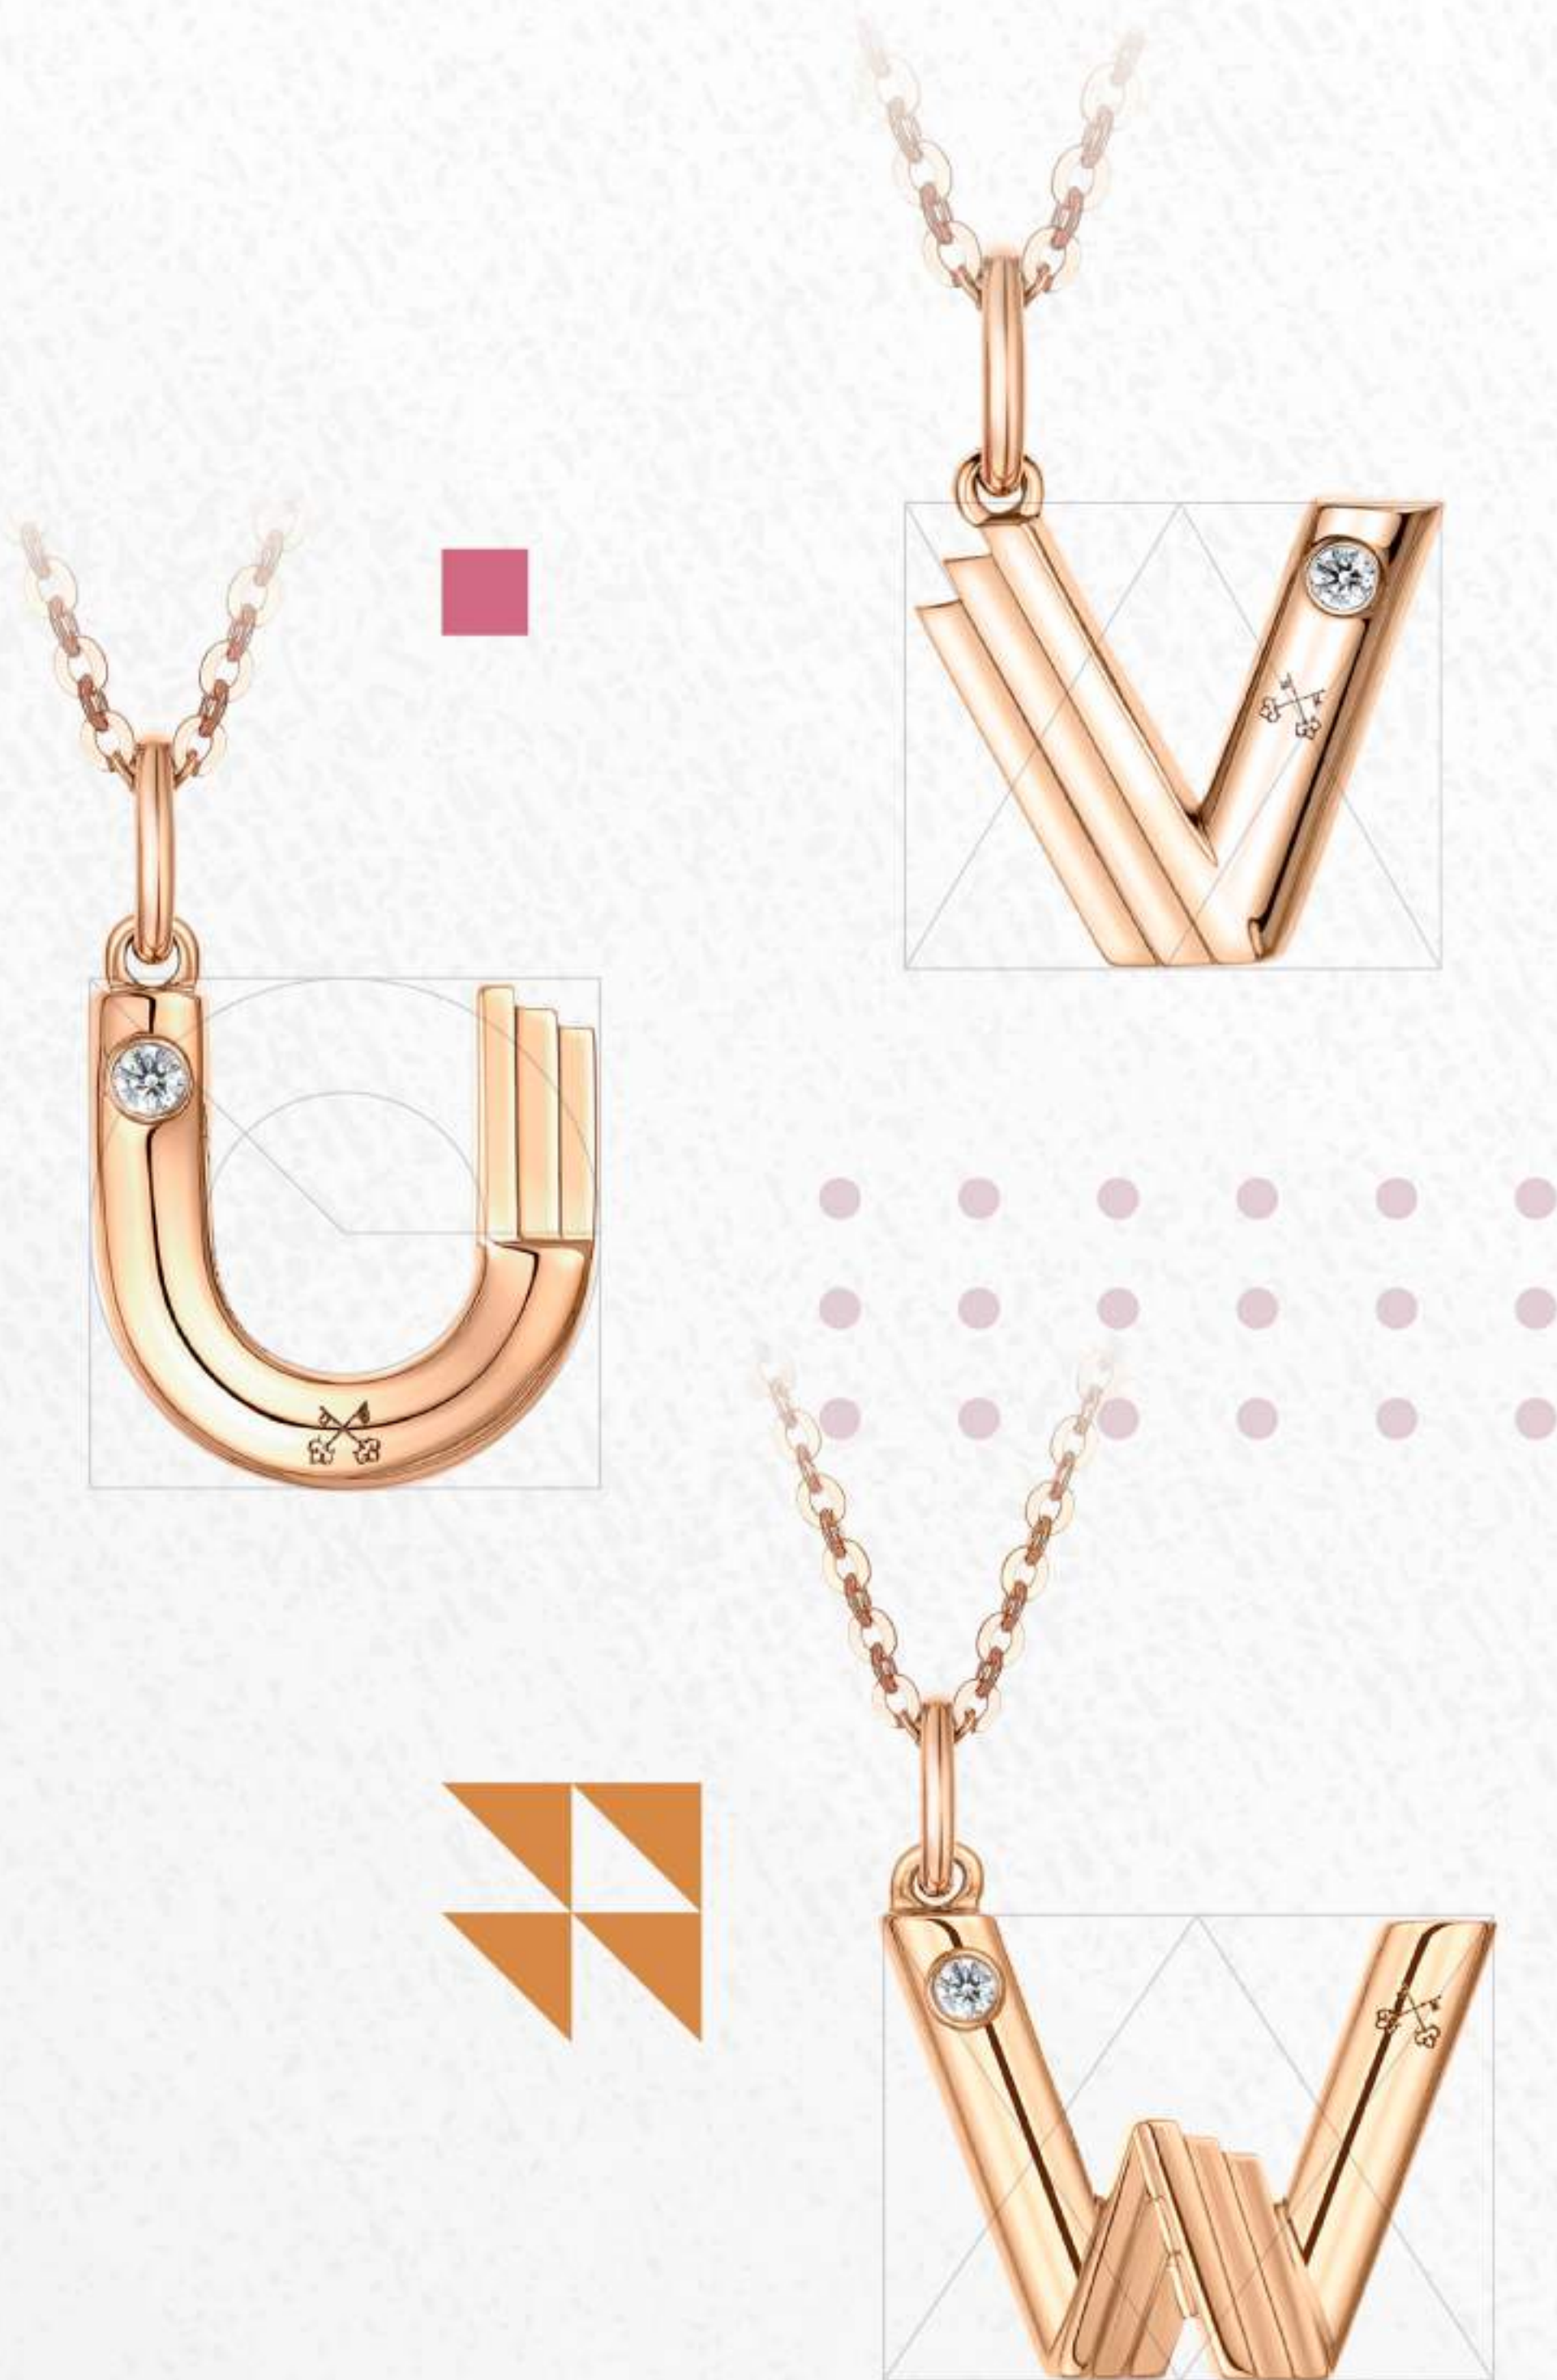

DEFINING LINES

ALPHABET COLLECTION

START FROM
RP 3.899.000*

*CHAIN NOT INCLUDED