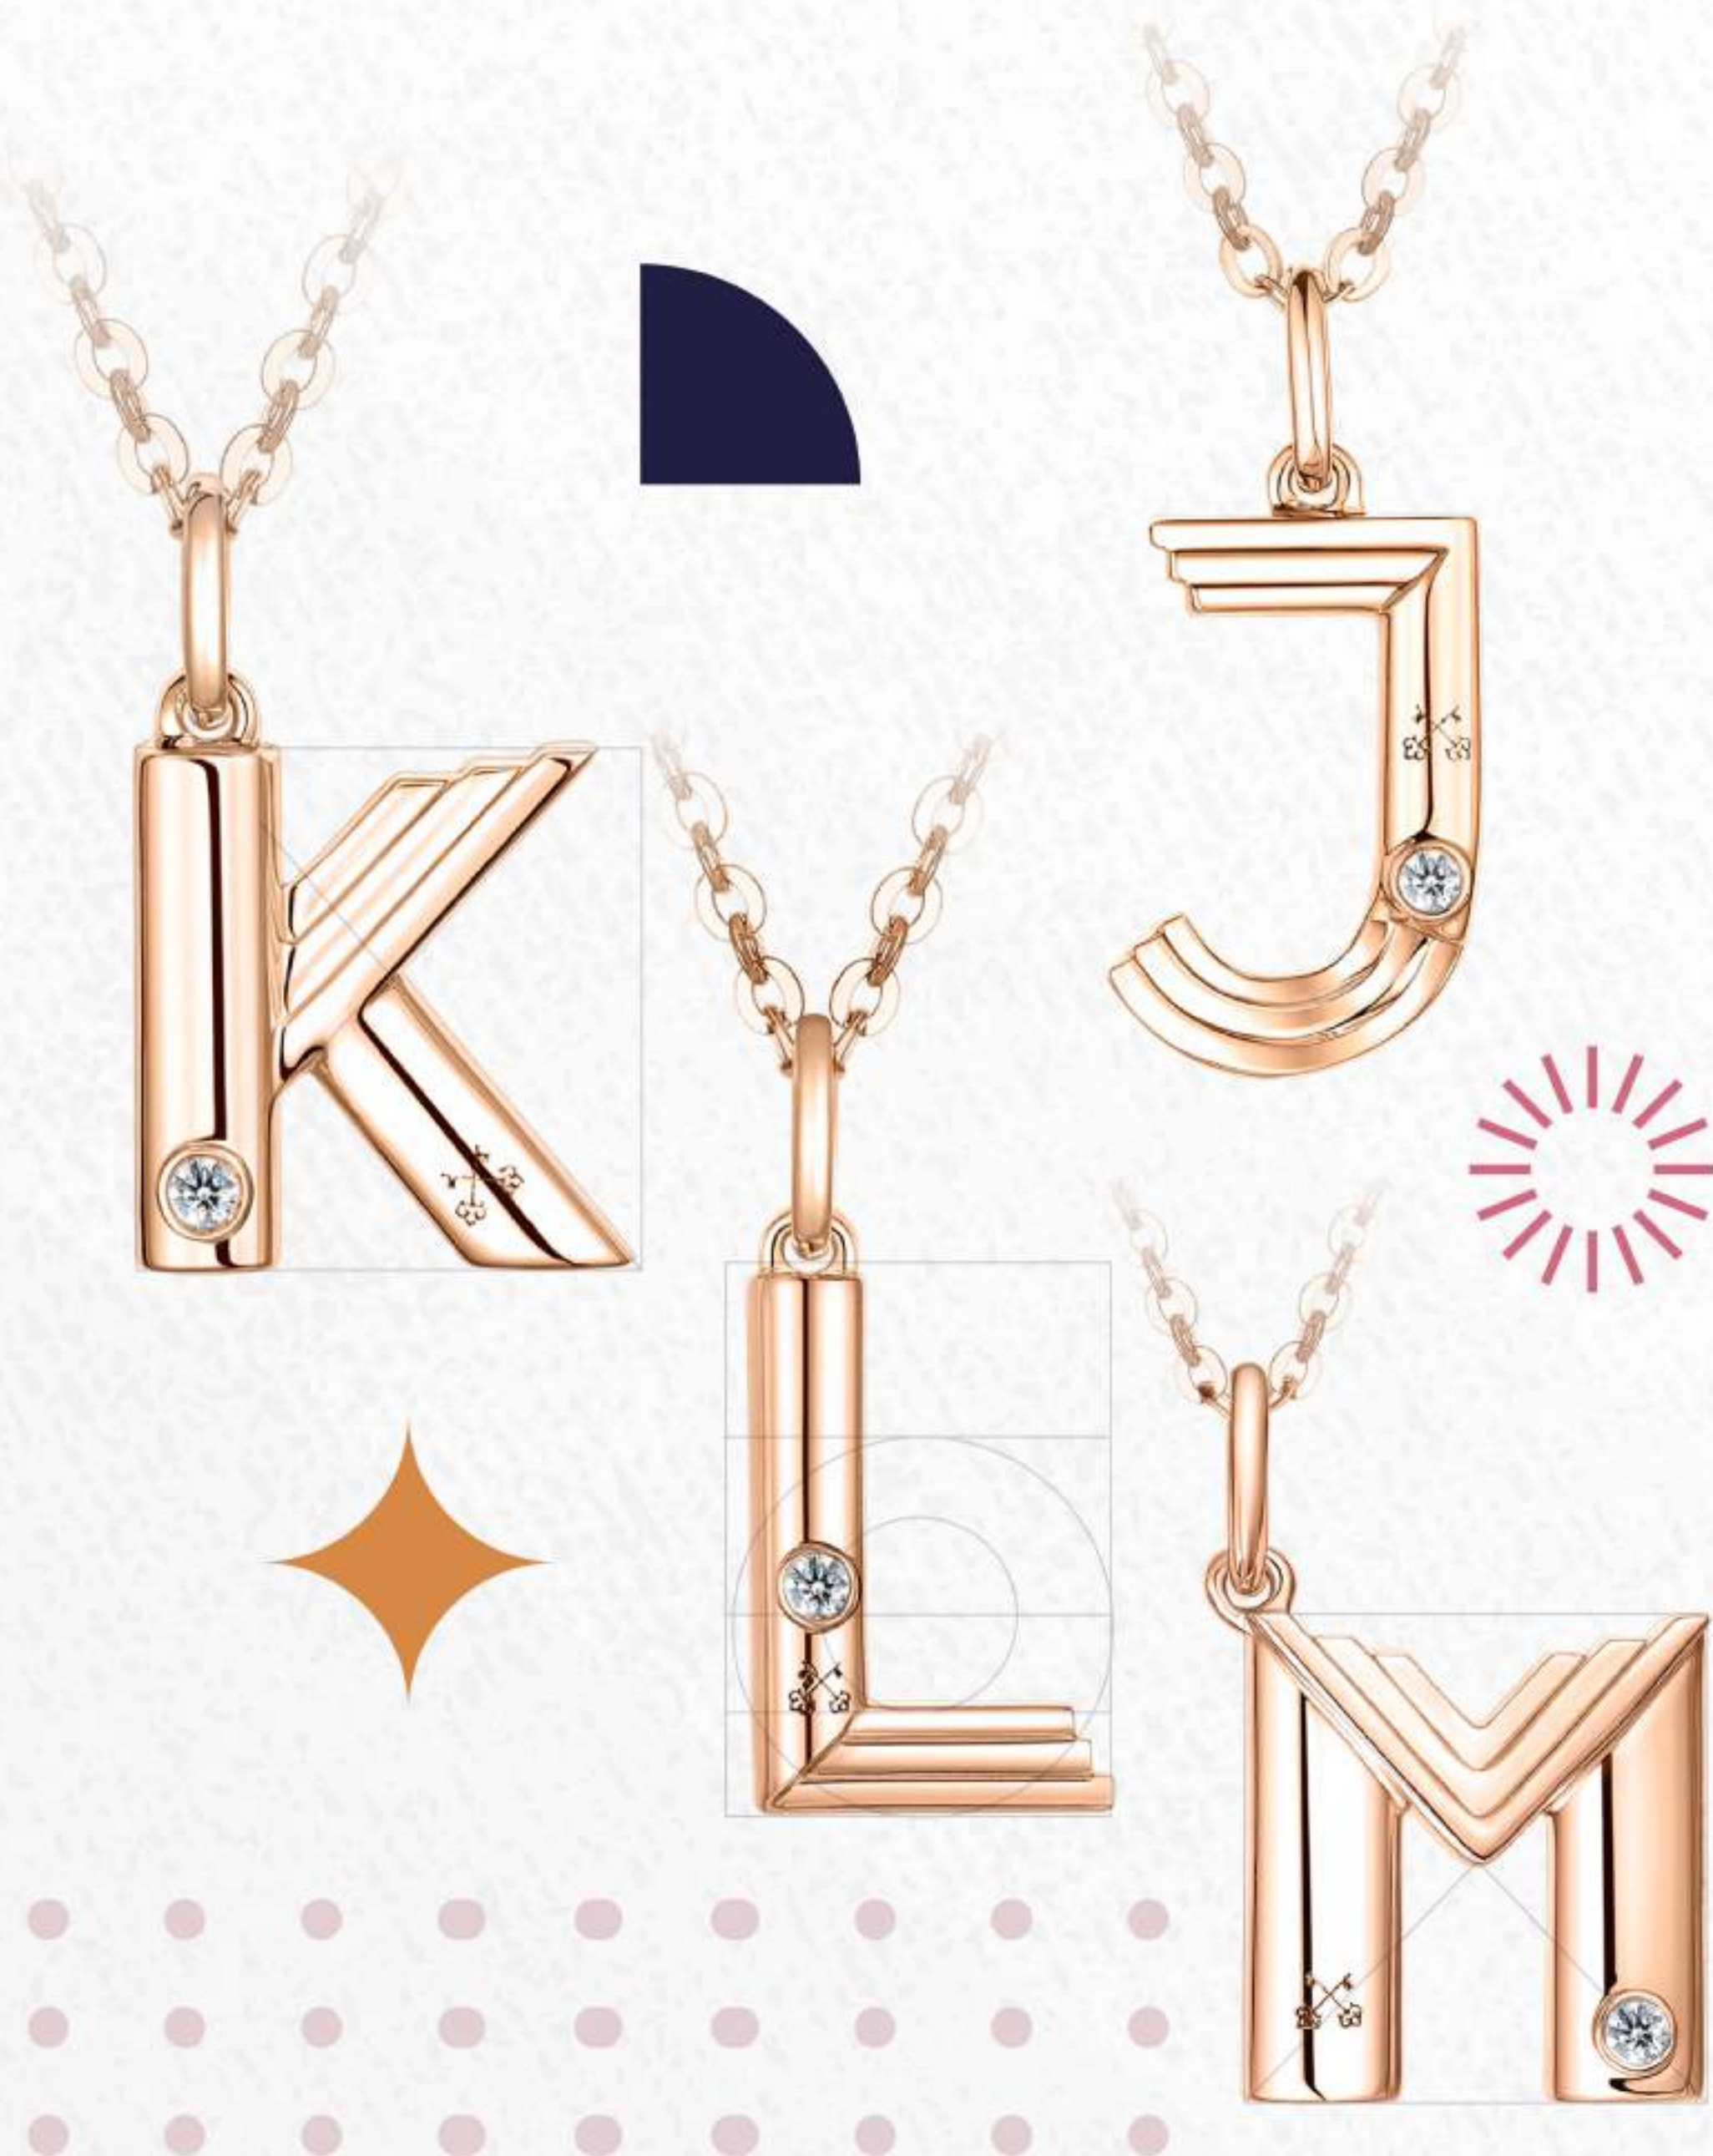

Terdapat grafir logo Adelle menunjukkan perhiasan asli

Bagian samping pendant berbentuk lebih dari 1/2 lingkaran, membuat pendant terlihat lebih bervolume dan memberikan kesan mewah

Tersedia dalam 2 warna emas  

DEFINING LINES

ALPHABET COLLECTION

START FROM
RP 3.899.000*

*CHAIN NOT INCLUDED

DEFINING LINES

ALPHABET COLLECTION

START FROM
RP 3.899.000*

*CHAIN NOT INCLUDED