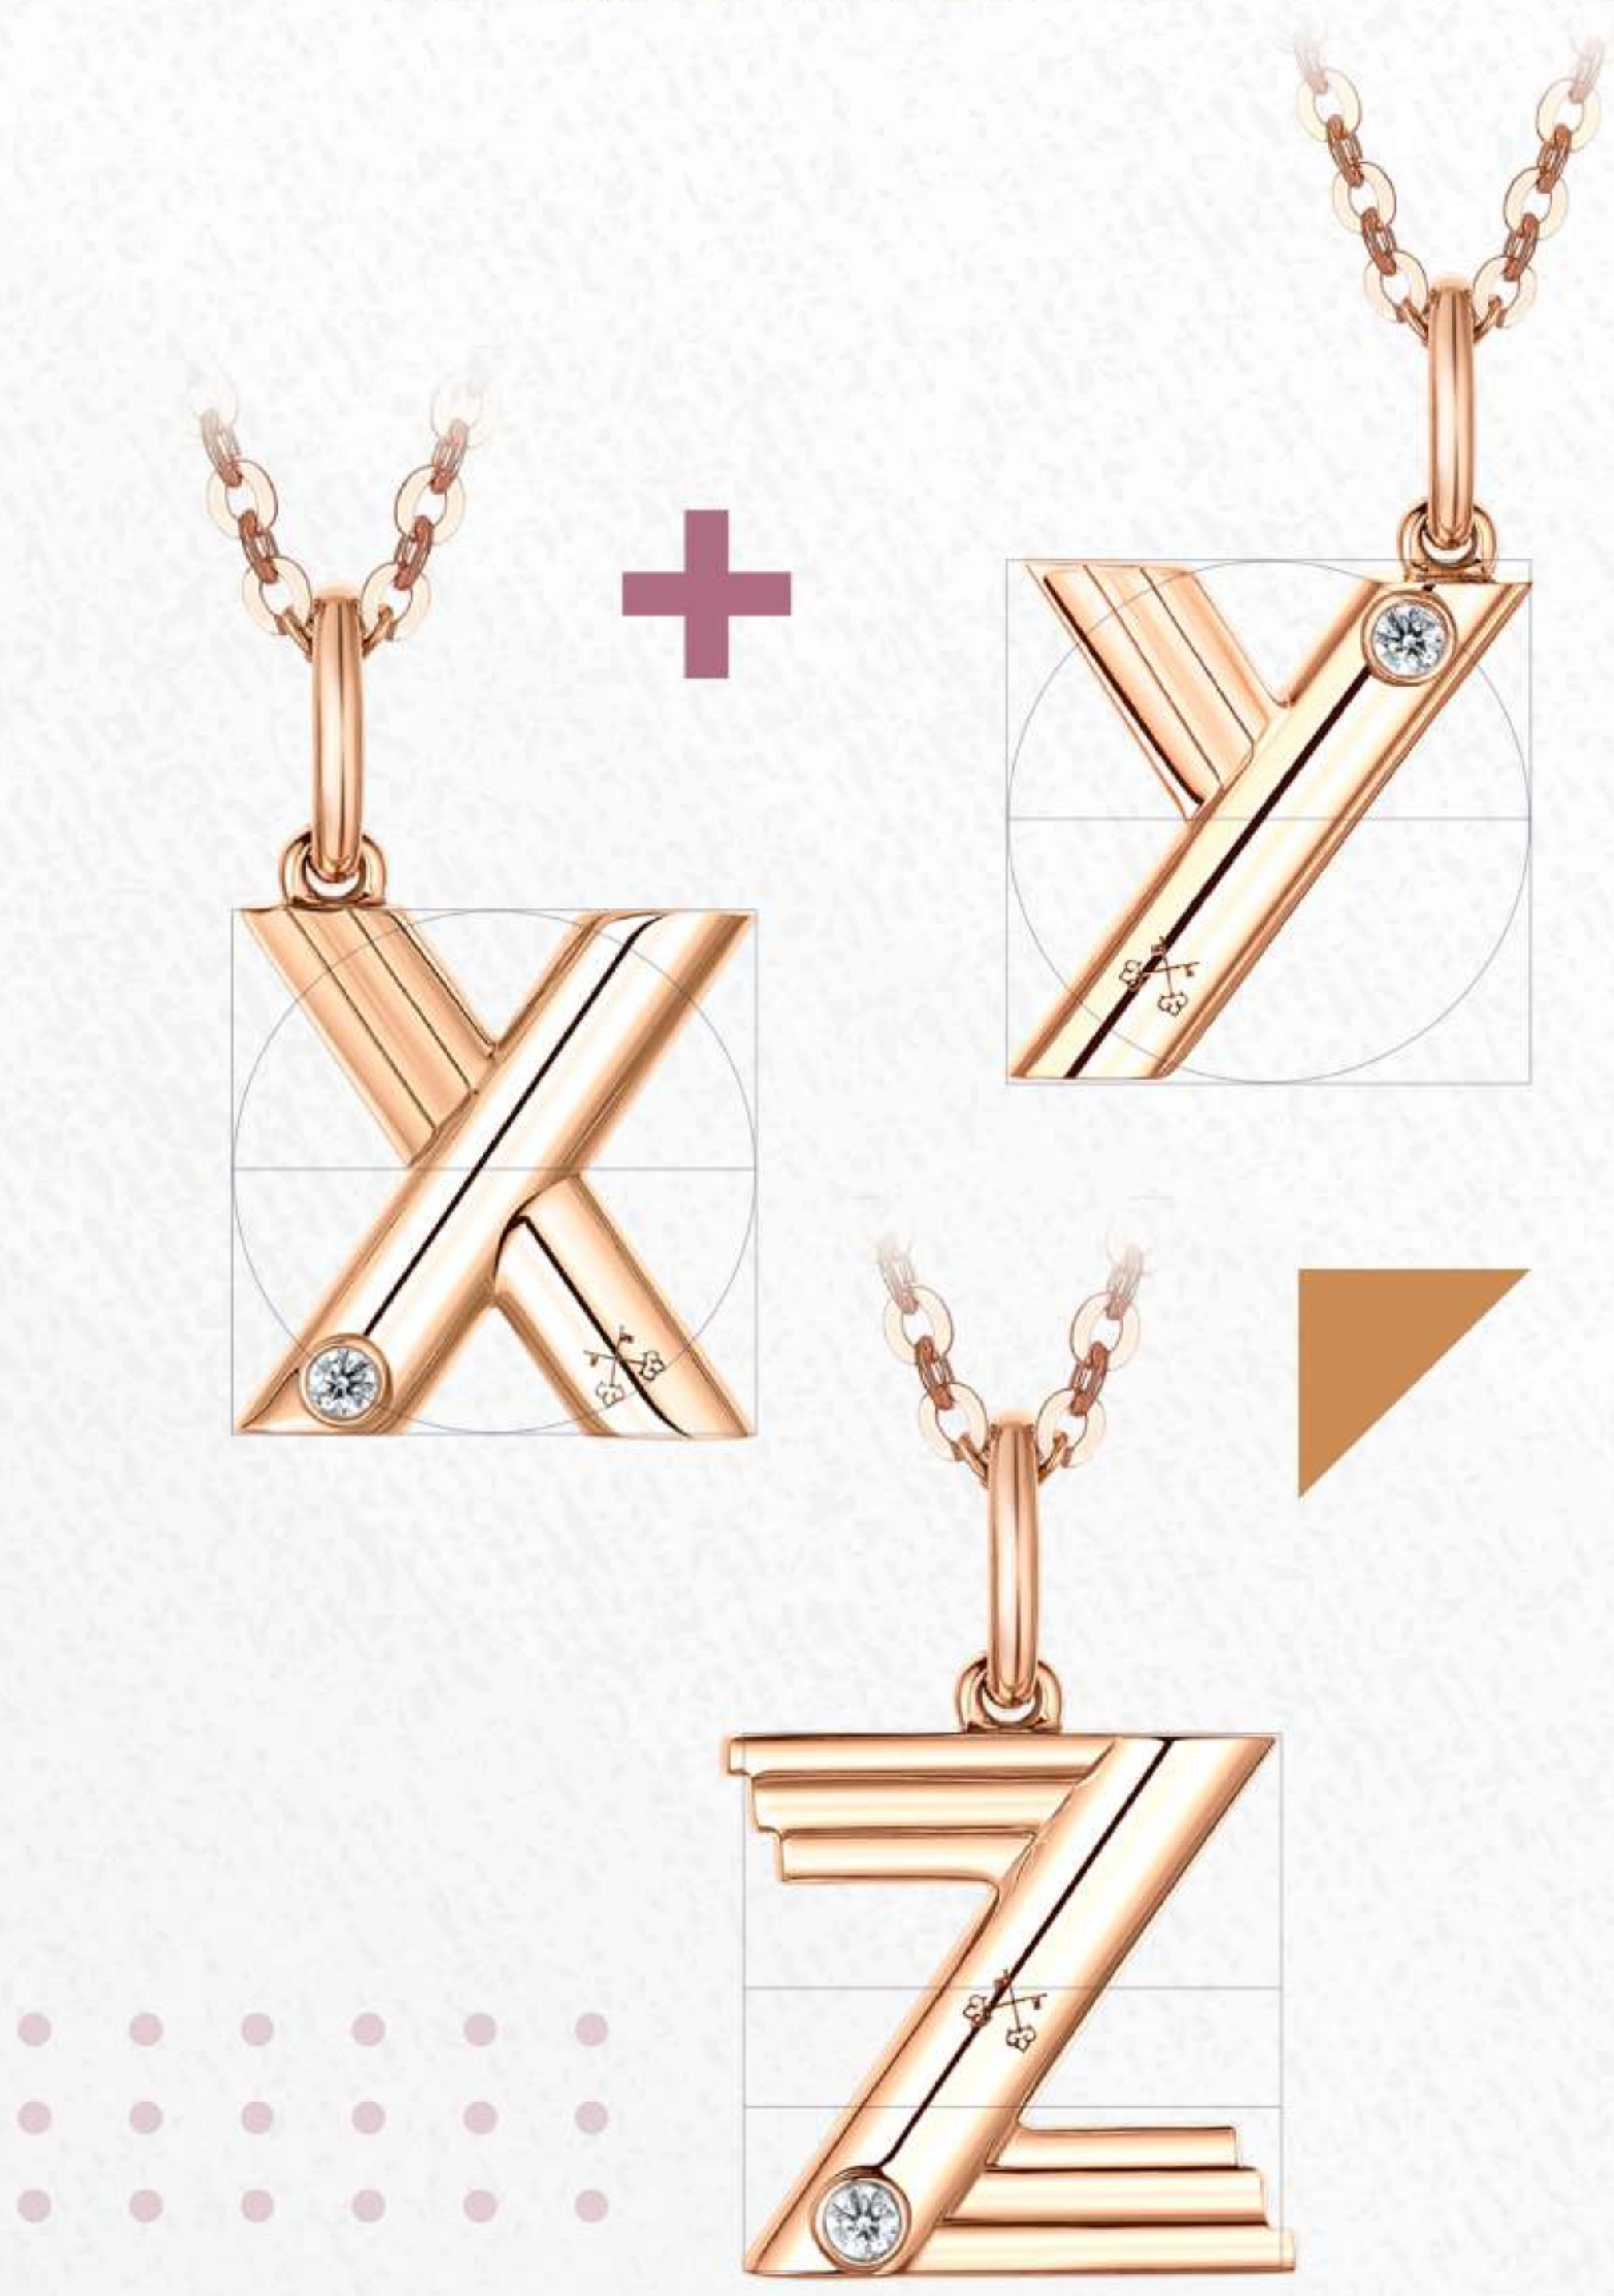

DEFINING LINES

ALPHABET COLLECTION

START FROM
RP 3.899.000*

*CHAIN NOT INCLUDED