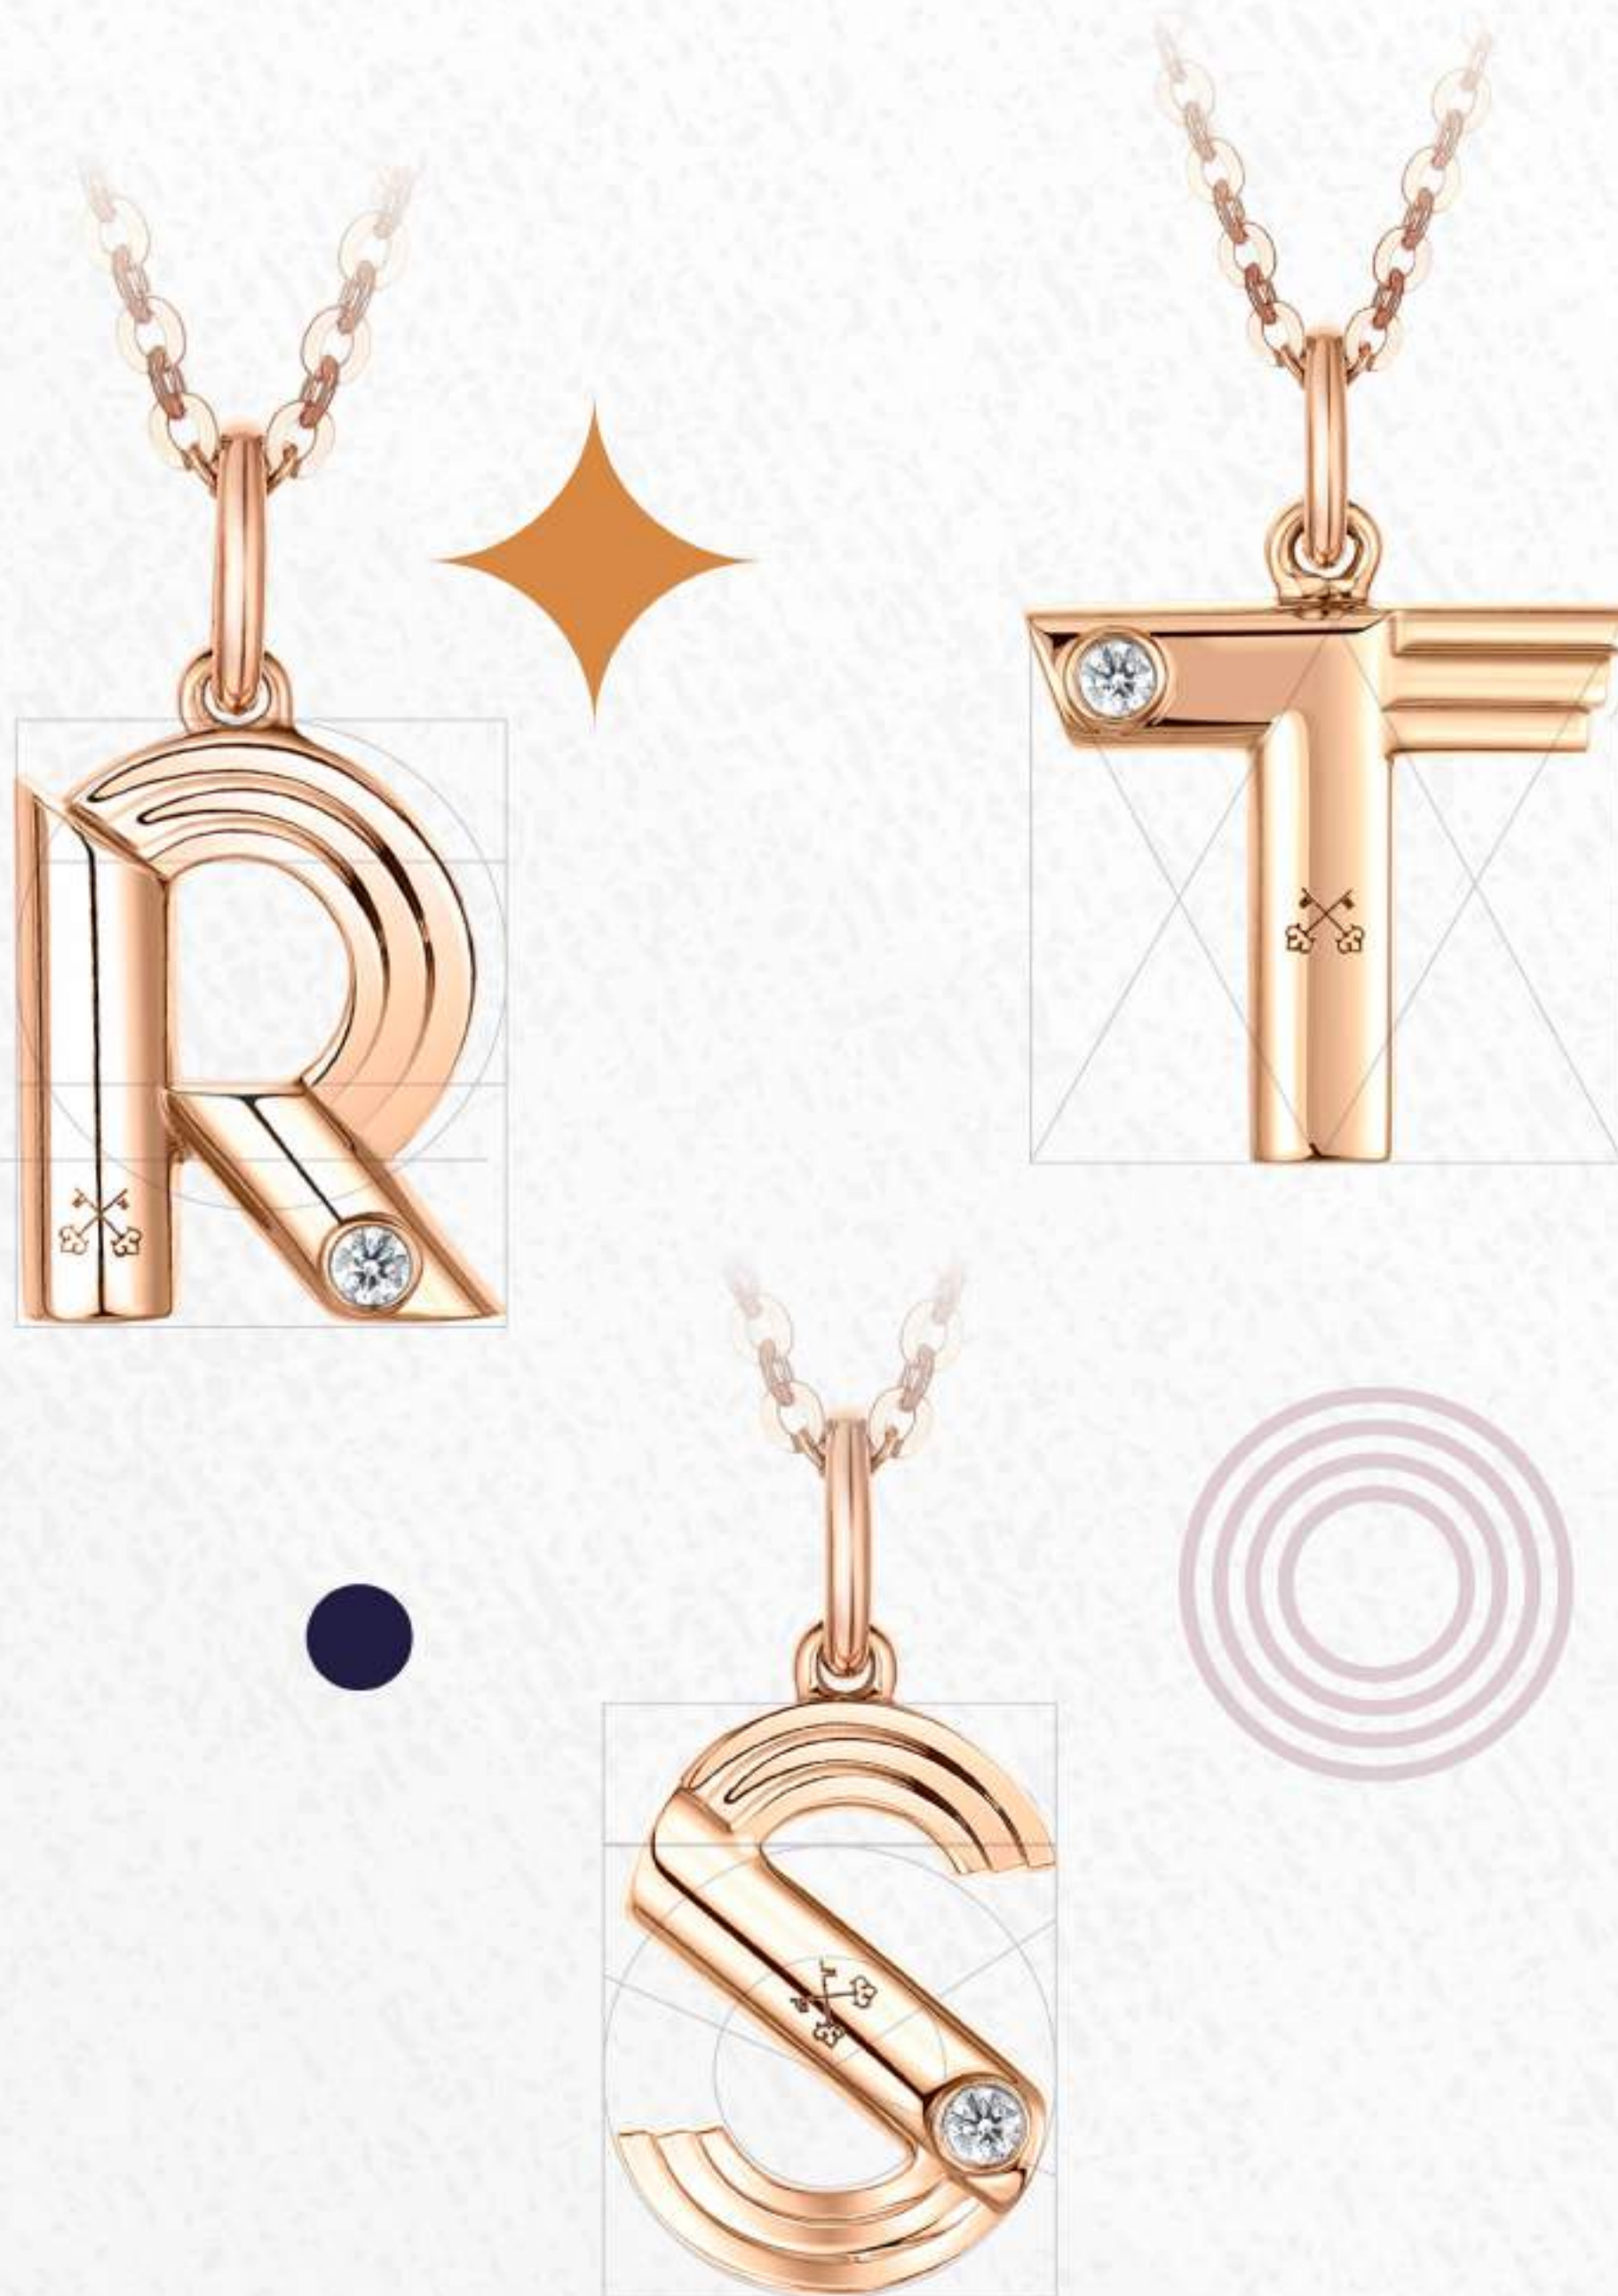

Terdapat grafir logo Adelle menunjukkan perhiasan asli

Bagian samping pendant berbentuk lebih dari 1/2 lingkaran, membuat pendant terlihat lebih bervolume dan memberikan kesan mewah

Tersedia dalam 2 warna emas  

DEFINING LINES

ALPHABET COLLECTION

START FROM
RP 3.899.000*

*CHAIN NOT INCLUDED

DEFINING LINES

ALPHABET COLLECTION

START FROM
RP 3.899.000*

*CHAIN NOT INCLUDED