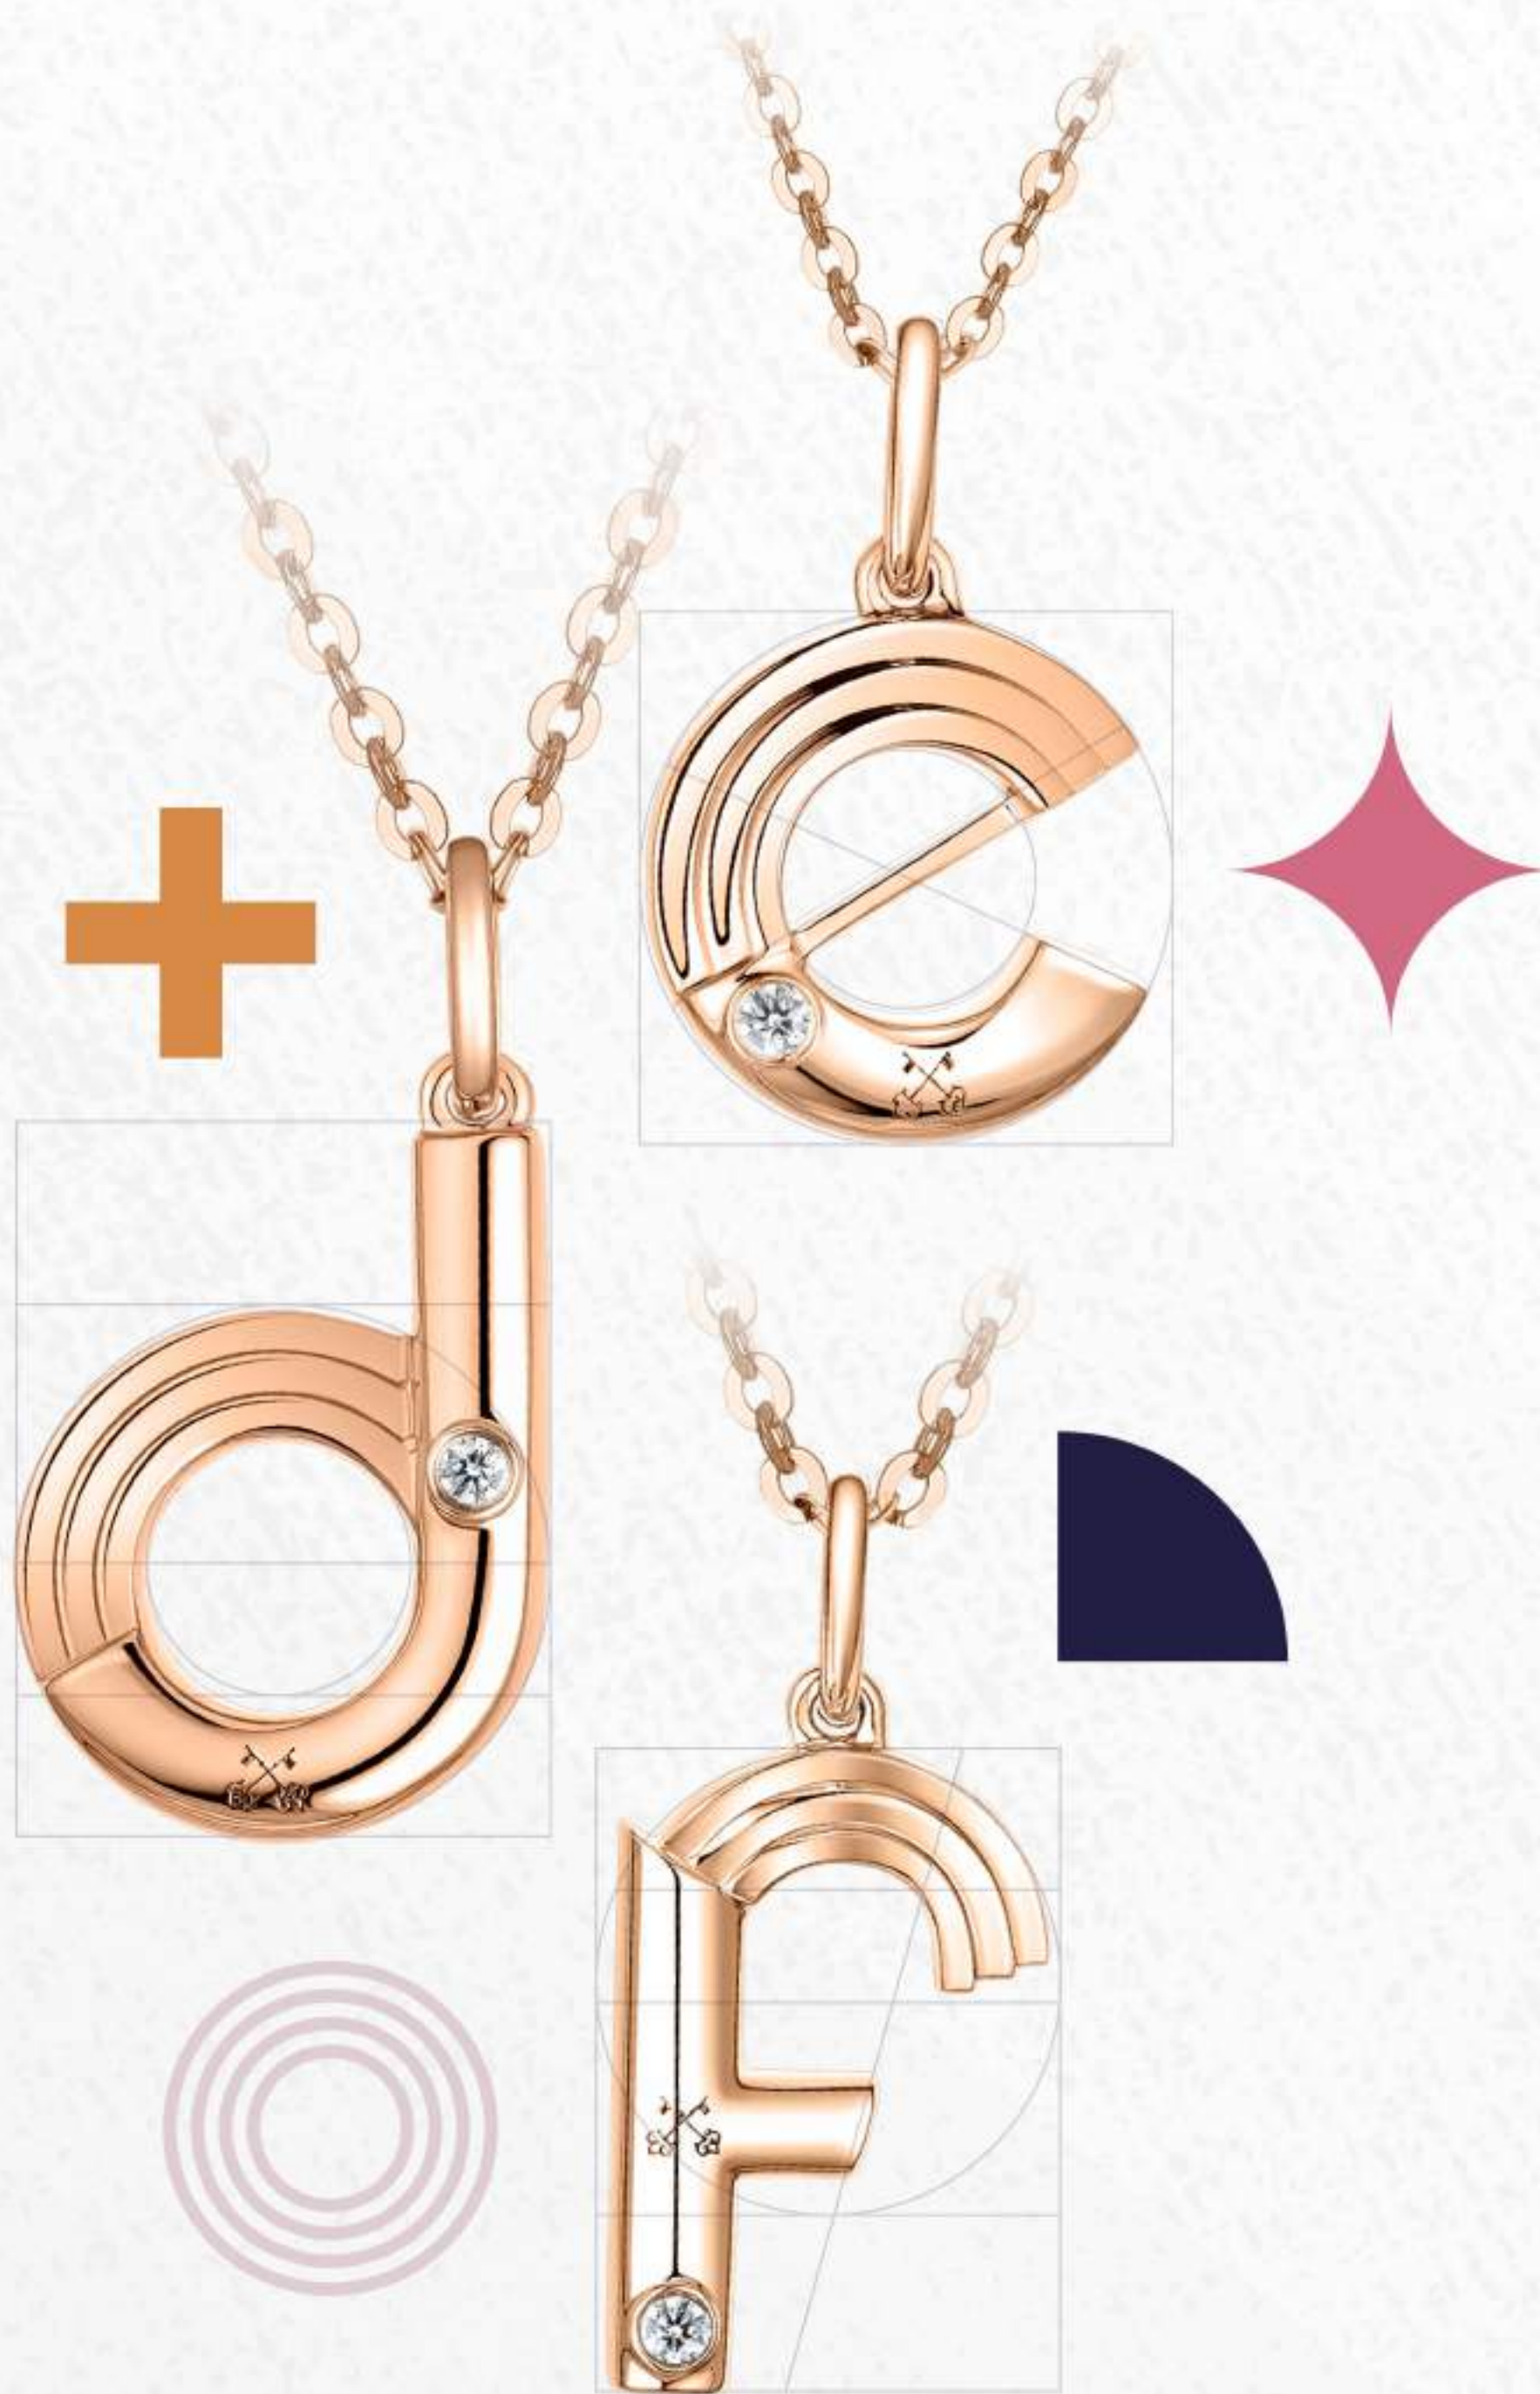

DEFINING LINES

ALPHABET COLLECTION

START FROM
RP 3.899.000*

*CHAIN NOT INCLUDED